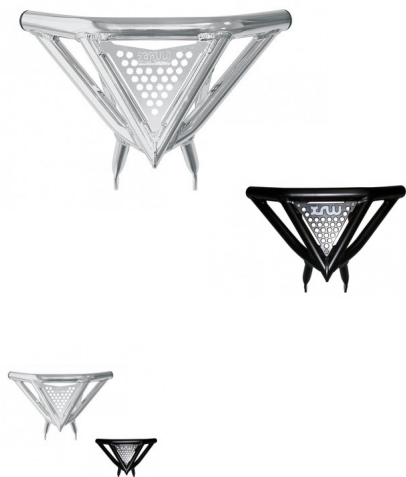

DEFENSA DELANTERA SUZUKI LTR 450 XRW X10

Defensa delantera Suzuki ltr 450 xrw X10.defensas delanteras para tu quad ltr 450 siempre al mejor precio.

Calificación: Sin calificación

Precio

76,00 €

Entre 3 y 5 días

[Haga una pregunta sobre este producto](#)

Fabricante:[XRW](#)

Descripción

DEFENSA DELANTERA SUZUKI LTR 450 X10.

-Aluminio endurecido

-Todo lo necesario para montarlas

-Facil montaje

Comentarios