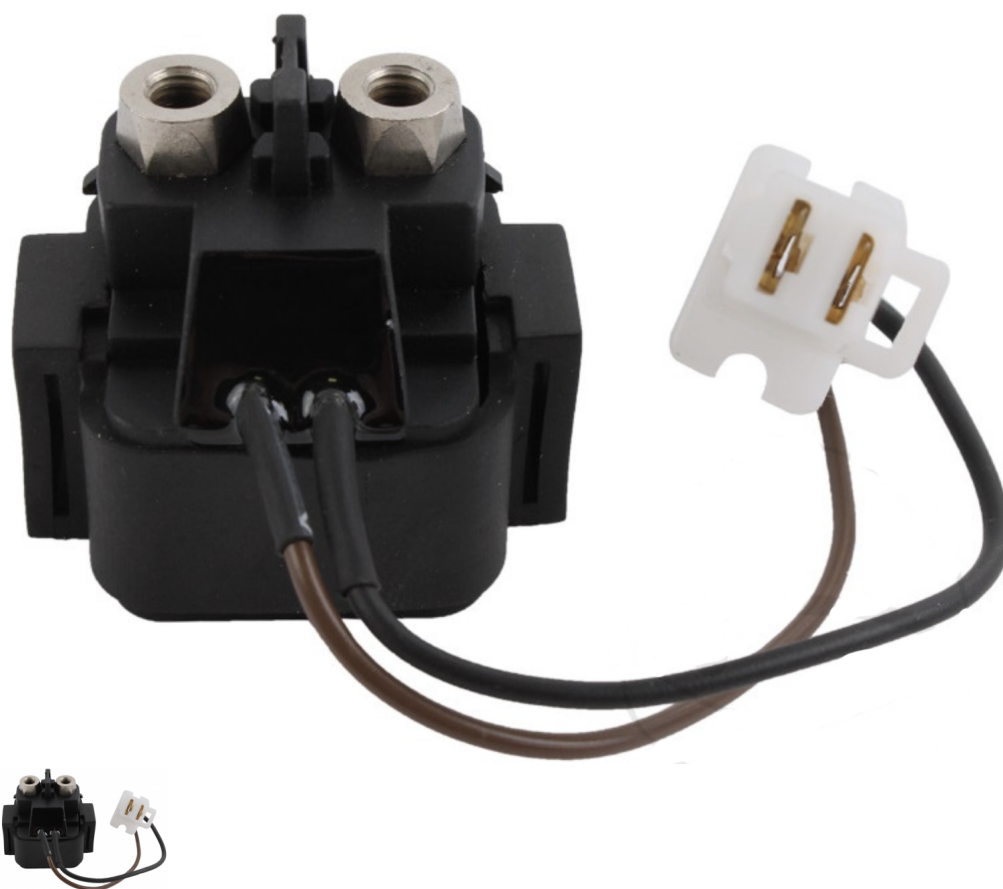

RELE DE ARRANQUE YAMAHA WARRIOR 350

Rele de arranque Yamaha warrior 350, reles de arranque baratos para quad, Repuestos baratos warrior 350.

Calificación: Sin calificación

Precio
34,00 €

[Haga una pregunta sobre este producto](#)

Fabricante:[HARD CROSS](#)

Descripción

RELE DE ARRANQUE YAMAHA WARRIOR 350.

Comentarios

Aún no hay comentarios para este producto.