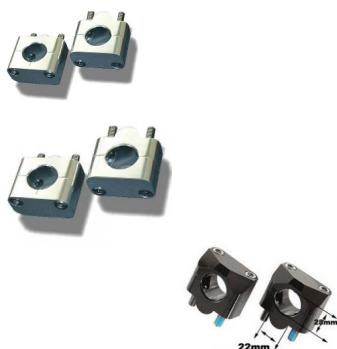

SOPORTE DE MANILLAR UNIVERSAL DE 22mm A 28 mm

TORRETA DE MANILLAR DE 22mm A 28mm ACOPLA DE MANILLAR TORRETA DE MANILLAR SUPLEMENTO DE MANILLAR

Calificación: 5.0

Precio

30,00 €

[Haga una pregunta sobre este producto](#)

Fabricante: [HARD CROSS](#)

Descripción

-TORRETA DE MANILLAR PARA CAMBIAR DE MANILLAR DE 22" A 28"

-SOLO TIENES QUE PONER ESTOS ADAPTADORES U CON LOS TORNILLOS PODRAS PONER UN MANILLAR MAS GRUESO

-UNIVERSAL PARA TODAS LAS MOTOS