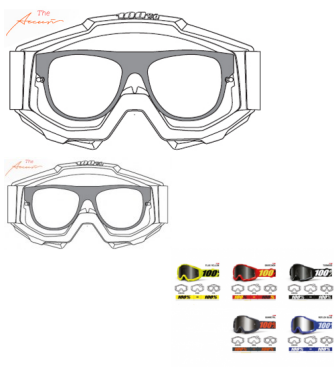

GAFAS 100% ACCURI OTG (especial gafas graduadas)

Gafas de cross 100% accuri otg. Gafas de motocross para usar gafas de vista.

Calificación: 5.0

Precio

[Haga una pregunta sobre este producto](#)

Fabricante: [100%](#)

Nuestro modelo "over the glasses" (OTG) es la máscara definitiva para los ciclistas que usan anteojos recetados. Las características de alto rendimiento de nuestras gafas Accuri populares se han integrado con modificaciones de ingeniería específicas para proporcionar a los ciclistas el ajuste OTG más cómodo a la vez que se mantiene un rendimiento superior.

Ojal ampliado para un ajuste rápido y fácil, incluso con gafas con montura más grandes

Bolsillo para el brazo integrado en el templo con espuma de amortiguación que proporciona un ajuste seguro

La espuma de puente angosta ayuda a un ajuste superior al tiempo que reduce el empañamiento

La correa recubierta de silicona de gran tamaño de 45 mm elimina el deslizamiento

Las gafas OTG utilizan la misma lente de reemplazo que todas las otras gafas 100%

Comentarios

Aún no hay comentarios para este producto.