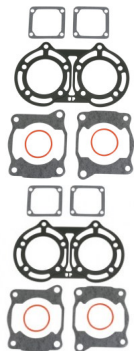

## JUEGO JUNTAS PARTE ALTA YAMAHA BANSHEE 350

Juego de juntas parte alta Yamaha Banshee 350,juntas parte alta baratas para quad. Repuestos baratos Banshee 350.

Calificación: Sin calificación

**Precio**

44,00 €

## JUEGO DE JUNTAS PARTE ALTA YAMAHA BANSHEE 350.

**Comentarios**

Aún no hay comentarios para este producto.