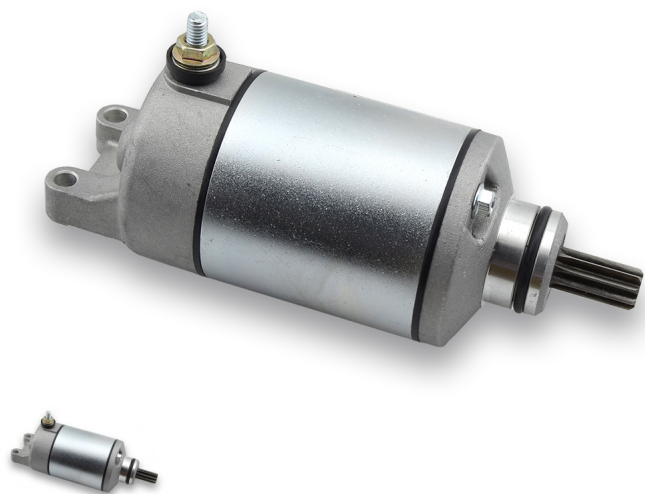

## MOTOR DE ARRANQUE SUZUKI LTZ 400

Motor de arranque Suzuki ltz 400. REPUESTOS SUZUKI LTZ 400 SIEMPRE AL MEJOR PRECIO.

Calificación: Sin calificación

**Precio**  
152,00 €

[Haga una pregunta sobre este producto](#)

Fabricante: [SUZUKI](#)

Descripción

### **MOTOR DE ARRANQUE SUZUKI LTZ 400.**

PRODUCTO COMO ORIGINAL

FACIL MONTAJE