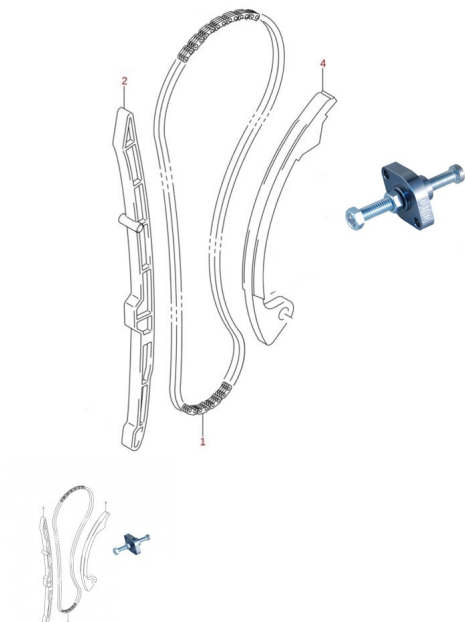

KIT DE DISTRIBUCION SUZUKI LTZ 400 HC PRO (TENSOR MANUAL)

Kit de distribución Suzuki ltz 400 patines, cadena de distribución y tensor de cadena original. Todos los repuestos para tu quad al mejor precio.

Calificación: Sin calificación

Precio

229,00 €

[Haga una pregunta sobre este producto](#)

Fabricante: [SUZUKI](#)

Descripción

KIT DE DISTRIBUCION SUZUKI LTZ 400 HC PRO.

CADENA DISTRIBUCION HCPRO

PATIN DERECHO E IZQUIERDO ORIGINAL

TENSOR DE CADENA MANUAL.

Comentarios

Aún no hay comentarios para este producto.