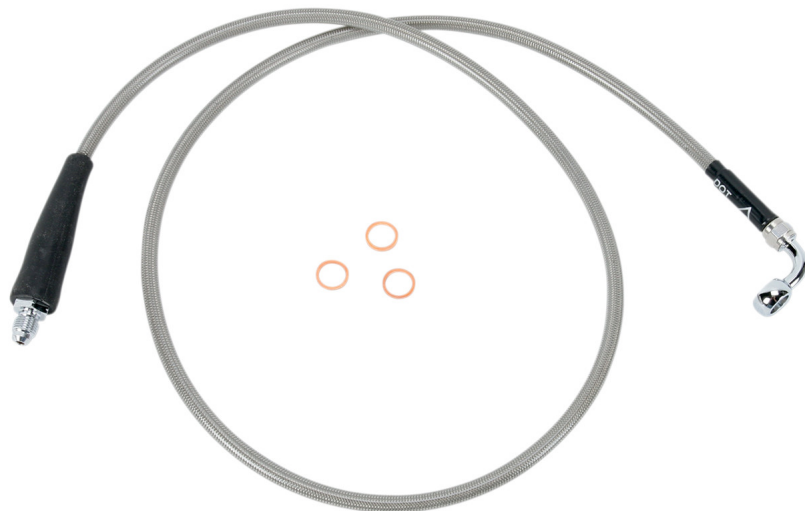

LATIGUILLO DE EMBRAGUE KTM

Latiguillos de embrague para motos Ktm. Cambia el latiguillo de tu Ktm siempre al mejor precio. recambios Ktm.

Calificación: Sin calificación

Precio
62,00 €

[Haga una pregunta sobre este producto](#)

Fabricante: [MOOSE RACING](#)

Descripción