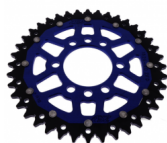

## CORONA DUAL AZUL SUZUKI LTZ 400 40 DIENTES

Corona Suzuki ltz 400 doble compuesto azul. Recambios para quad y motos 1ª marcas siempre al mejor precio.

Calificación: Sin calificación

**Precio**

63,00 €

[Haga una pregunta sobre este producto](#)

### **CORONA PARA SUZUKI LTZ 400 DOBLE COMPUESTO.**

-DURABILIDAD

-MARCA Nº 1

**Comentarios**

Aún no hay comentarios para este producto.