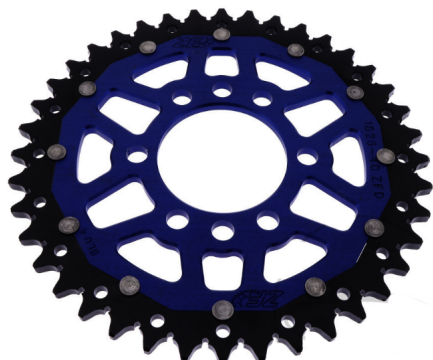

## CORONA DUAL AZUL SUZUKI LTZ 400 40 DIENTES

Corona Suzuki ltz 400 doble compuesto azul. Recambios para quad y motos 1ª marcas siempre al mejor precio.

Calificación: Sin calificación

**Precio**

63,00 €

[Haga una pregunta sobre este producto](#)

### **CORONA PARA SUZUKI LTZ 400 DOBLE COMPUESTO.**

-DURABILIDAD

-MARCA Nº 1

**Comentarios**

Aún no hay comentarios para este producto.