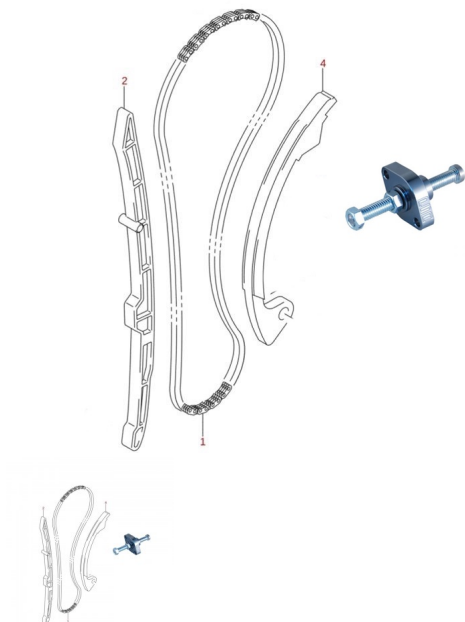

## KIT DE DISTRIBUCION SUZUKI LTZ 400 HC PRO (TENSOR MANUAL)

Kit de distribución Suzuki ltz 400 patines, cadena de distribución y tensor de cadena original. Todos los repuestos para tu quad al mejor precio.

### **KIT DE DISTRIBUCION SUZUKI LTZ 400 HC PRO.**

CADENA DISTRIBUCION HCPRO

PATIN DERECHO E IZQUIERDO ORIGINAL

TENSOR DE CADENA MANUAL.

**Comentarios**

Aún no hay comentarios para este producto.