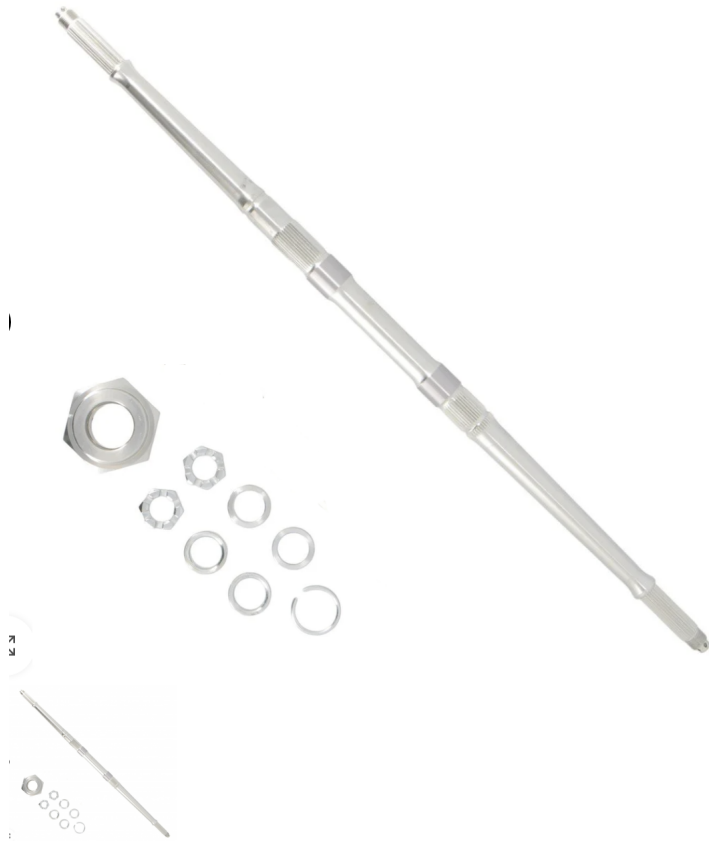

EJE TRASERO REFORZADO YAMAHA YFZ 450 ART

Eje trasero reforzado Yamaha yfz 450 Art. Ejes baratos de quad. Repuestos baratos yfz 450.

Calificación: Sin calificación

Precio
239,00 €

[Haga una pregunta sobre este producto](#)

Fabricante: [ART](#)

Descripción

EJE TRASERO REFORZADO YAMAHA YFZ 450 ART.

Gran adición a los quads de sus jinetes recreativos; el doble de la fuerza de los ejes comunes

La elección más rentable cuando la confiabilidad es una preocupación principal