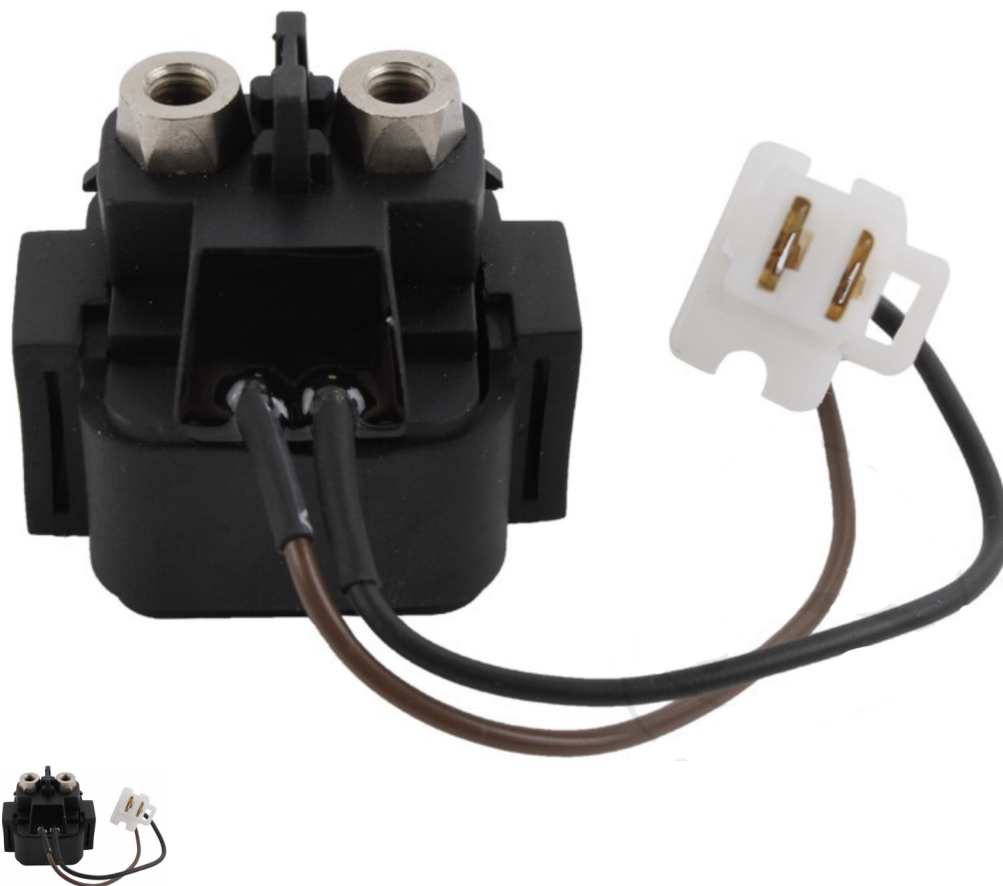

RELE DE ARRANQUE YAMAHA WARRIOR 350

Rele de arranque Yamaha warrior 350, reles de arranque baratos para quad, Repuestos baratos warrior 350.

Calificación: Sin calificación

Precio
34,00 €

[Haga una pregunta sobre este producto](#)

Fabricante: [HARD CROSS](#)

Descripción

RELE DE ARRANQUE YAMAHA WARRIOR 350.

Comentarios

Aún no hay comentarios para este producto.