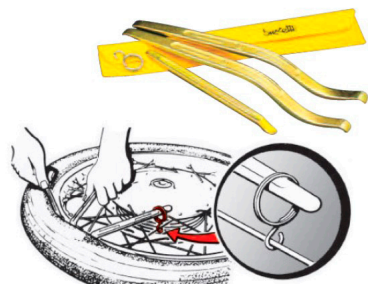

## JUEGO DE DESMONTABLE CON SUJECCION (2-350mm y 1-240mm)

DESMONTABLES DESMONTA RUEDAS DESMONTABLES LARGOS DESMONTABLES CORTOS

Calificación: Sin calificación

**Precio**  
45,00 €

[Haga una pregunta sobre este producto](#)

Fabricante:[HARD CROSS](#)

Descripción

**-JUEGO DE DESMONTABLE 2 LARGOS Y 1 CORTO ACERO CROMADO.**

**-MAXIMA RESISTENCIA**

**-SUJETA DESMONTABLES INCLUIDO**

**-2 CUROS ANTI MORDISCOS 350mm 1 RECTO 240mm**

**Comentarios**