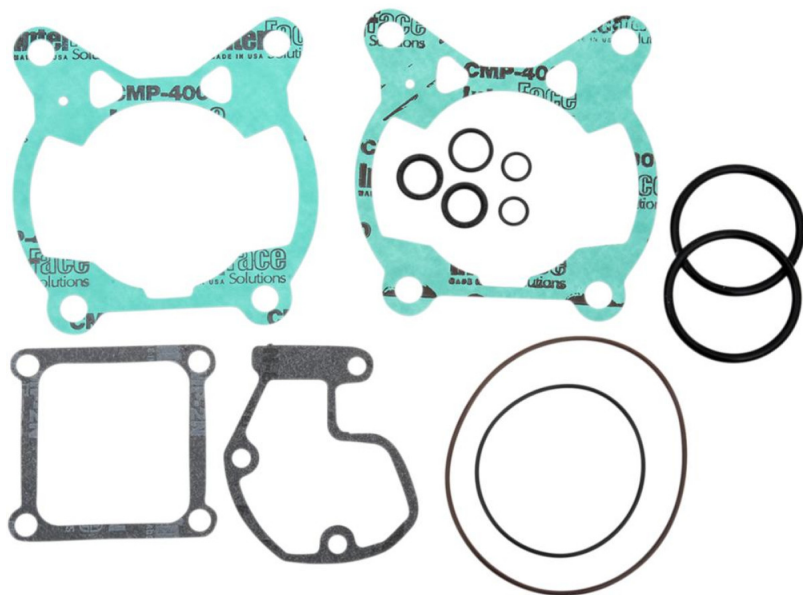

## JUEGO DE JUNTAS PARTE ALTA KTM SX 85

JUEGO DE JUNTAS PARTE ALTA KTM SX 85, JUNTAS DE CILINDRO SX 65

Calificación: Sin calificación

**Precio**

[Haga una pregunta sobre este producto](#)

Fabricante: [KTM](#)

Descripción

JUEGO DE JUNTAS PARTE ALTA KTM SX 85.

-TODAS LAS JUNTAS NECESARIOAS PARA CAMBIAR PISTON.

-LAS MEJORES MARCAS DEL MERCADO

-SIEMPRE AL MEJOR PRECIO

**Comentarios**

Aún no hay comentarios para este producto.