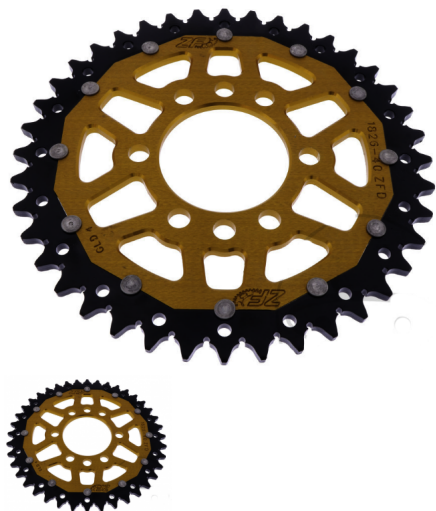

CORONA DUAL GOLD SUZUKI LTZ 400 40 DIENTES

Corona Suzuki Ltz 400 doble compuesto azul. Recambios para quad y motos 1ª marcas siempre al mejor precio.

Calificación: Sin calificación

Precio
63,00 €

[Haga una pregunta sobre este producto](#)

Fabricante: [ART](#)

Descripción

CORONA PARA SUZUKI LTZ 400 DOBLE COMPUESTO.

-DURABILIDAD

-MARCA Nº 1

Comentarios

Aún no hay comentarios para este producto.