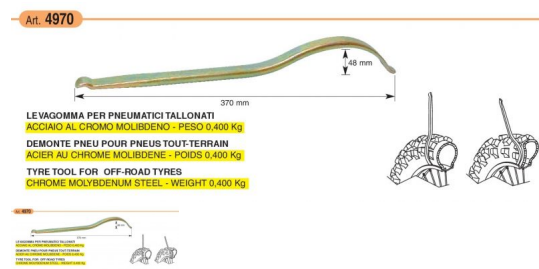

## DESMONTABLE LARGO CON CURVA REFORZADO 37cm

Calificación: Sin calificación

**Precio**  
21,00 €

[Haga una pregunta sobre este producto](#)

Fabricante: [HARD CROSS](#)