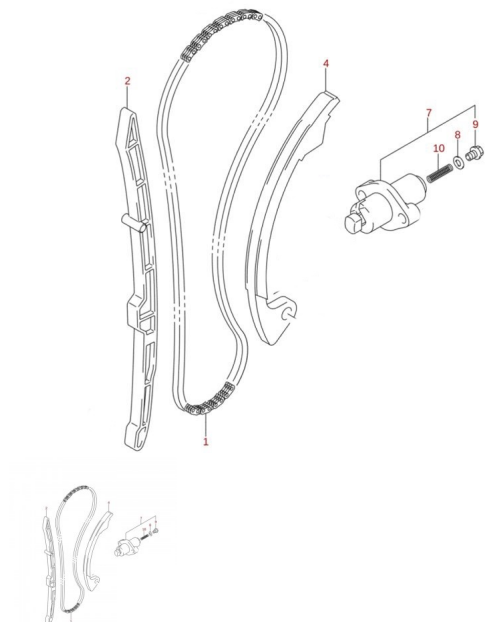

KIT DE DISTRIBUCION SUZUKI LTZ 400 TODO ORIGINAL

Kit de distribución Suzuki ltz 400 patines, cadena de distribución y tensor de cadena original. Todos los repuestos para tu quad al mejor precio.

Calificación: Sin calificación

Precio

329,00 €

[Haga una pregunta sobre este producto](#)

Fabricante: [SUZUKI](#)

Descripción

KIT DE DISTRIBUCION SUZUKI LTZ 400 TODO ORIGINAL.

CADENA DISTRIBUCION ORIGINAL

PATIN DERECHO E IZQUIERDO ORIGINAL

TENSOR DE CADENA ORIGINAL.

Comentarios

Aún no hay comentarios para este producto.