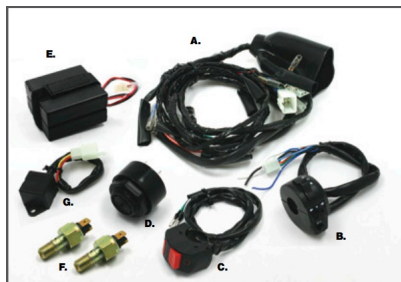

INSTALACION ELECTRICA COMPLETA MOTO

INSTALACION ELECTRICA DE MOTO CABLES COMPLETOS DE MOTO

Calificación: 5.0

Precio
129,00 €

[Haga una pregunta sobre este producto](#)

Fabricante: [DRC](#)

Descripción

- COMPLEMENTOS ELECTRICOS FACILES DE INSTALAR.
- TOTALMENTE AUTONOMO FUNCIONA CON PILAS.
- NO ES NECESARIO CONECTAR CON NINGUN CABLE DE LA MOTO.
- SE RECOMIENDA EL USO DE DISPOSITIVOS LEDS