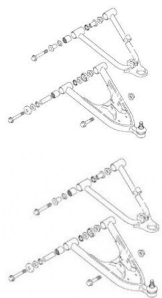

## KIT REPARACION CASQUILLOS TRAPECIO YAMAHA BANSHEE 350

Casquillos de trapecio Yamaha Banshee 350. Todos los repuestos para tu Yamaha Banshee 350 al mejor precio.

Calificación: 5.0

**Precio**

[Haga una pregunta sobre este producto](#)

Fabricante:[YAMAHA](#)

Descripción

ALL BALLS LIDER MUNDIAL EN KITS DE REPARACION PARA TU QUAD.

SE REQUIEREN 1 KIT POR CADA TRAPECIO TANTO SUPERIOR COMO INFERIOR.

**Comentarios**

Aún no hay comentarios para este producto.