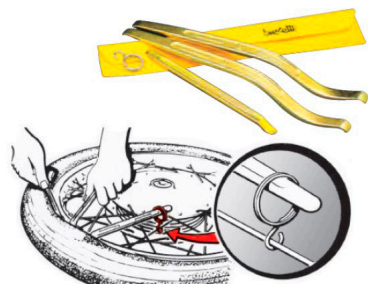

JUEGO DE DESMONTABLE CON SUJECCION (2-350mm y 1-240mm)

DESMONTABLES DESMONTA RUEDAS DESMONTABLES LARGOS DESMONTABLES CORTOS

Calificación: Sin calificación

Precio
45,00 €

[Haga una pregunta sobre este producto](#)

Fabricante:[HARD CROSS](#)

Descripción

-JUEGO DE DESMONTABLE 2 LARGOS Y 1 CORTO ACERO CROMADO.

-MAXIMA RESISTENCIA

-SUJETA DESMONTABLES INCLUIDO

-2 CUROS ANTI MORDISCOS 350mm 1 RECTO 240mm

Comentarios

Aún no hay comentarios para este producto.