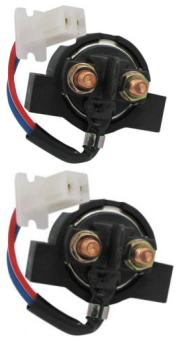

RELE DE ARRANQUE KTM 640LC4 Y ADVENTURE 99-05

Rele de arranque tipo original ktm 640 lc4 y adventure, los mejores marcas para tu moto. Siempre al mejor precio.

Calificación: Sin calificación

Precio

49,00 €

[Haga una pregunta sobre este producto](#)

Fabricante: [ALL BALLS](#)

Descripción

Comentarios

Aún no hay comentarios para este producto.