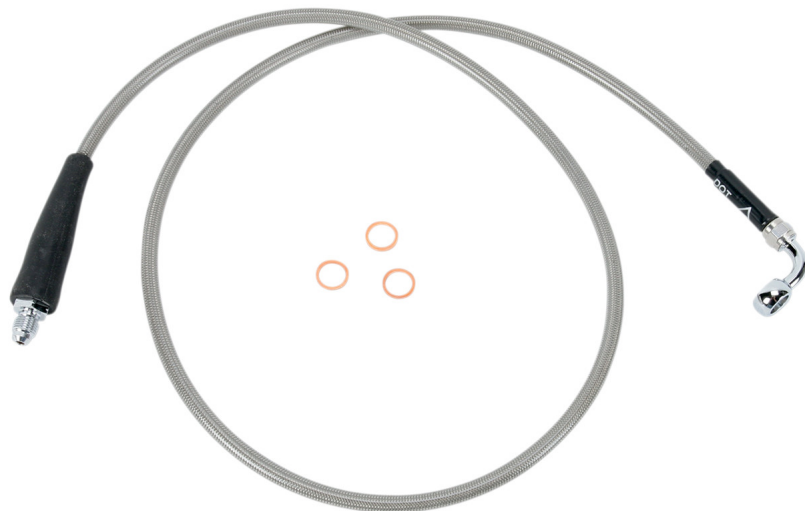

LATIGUILLO DE EMBRAGUE HUSQVARNA

Latiguillos de embrague para motos Husqvarna. Cambia el latiguillo de tu Ktm siempre al mejor precio. recambios Husqvarna.

Calificación: Sin calificación

Precio
62,00 €

[Haga una pregunta sobre este producto](#)

Fabricante: [MOOSE RACING](#)

Descripción