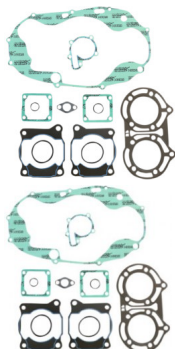

JUEGO JUNTAS COMPLETAS YAMAHA BANSHEE 350

Juego de juntas completas Yamaha banshee 350,juntas completas banshee 350,juntas baratas de quad.

Calificación: Sin calificación

Precio

45,00 €

[Haga una pregunta sobre este producto](#)

Fabricante:[ATHENA](#)

Descripción

-JUEGOS DE JUNTAS COMPLETAS ATHENA SIN RETENES DE MOTOR.

-TODAS LAS JUNTAS DEL MOTOR

-RETENES DE VALVULAS

-MADE IN ITALIA.

Comentarios

Aún no hay comentarios para este producto.