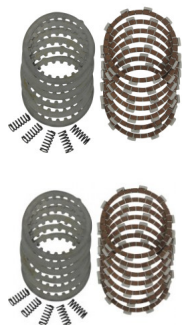

EMBRAGUE COMPLETO YAMAHA BLASTER 200 DP ATV COMPETICION

Kit de embrague completo Yamaha blaster 200, embragues completos baratos de quad. Recambios baratos yamaha blaster 200

Calificación: Sin calificación

Precio

119,00 €

[Haga una pregunta sobre este producto](#)

Fabricante: [HARD CROSS](#)

Descripción

KIT DE EMBRAGUE COMPLETO YAMAHA BLASTER 200.

Comentarios

Aún no hay comentarios para este producto.