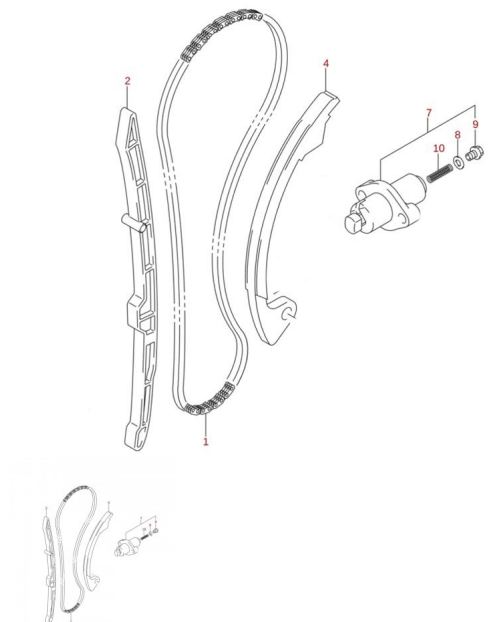

KIT DE DISTRIBUCION SUZUKI LTZ 400 TODO ORIGINAL

Kit de distribución Suzuki ltz 400 patines, cadena de distribución y tensor de cadena original. Todos los repuestos para tu quad al mejor precio.

Calificación: Sin calificación

Precio
329,00 €

[Haga una pregunta sobre este producto](#)

Fabricante: [SUZUKI](#)

Descripción

KIT DE DISTRIBUCION SUZUKI LTZ 400 TODO ORIGINAL.

CADENA DISTRIBUCION ORIGINAL

PATIN DERECHO E IZQUIERDO ORIGINAL

TENSOR DE CADENA ORIGINAL.

Comentarios

Aún no hay comentarios para este producto.