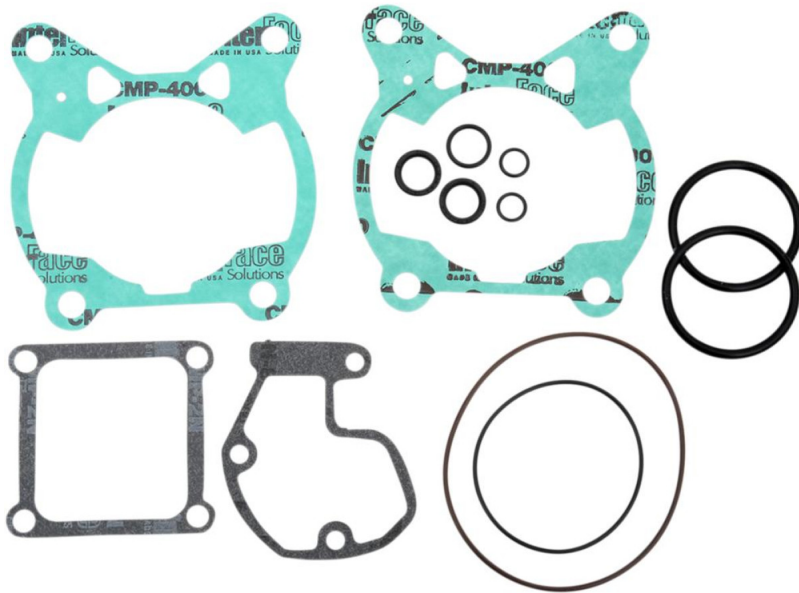

JUEGO DE JUNTAS PARTE ALTA KTM SX 85

JUEGO DE JUNTAS PARTE ALTA KTM SX 85, JUNTAS DE CILINDRO SX 65

Calificación: Sin calificación

Precio

[Haga una pregunta sobre este producto](#)

Fabricante: [KTM](#)

Descripción

JUEGO DE JUNTAS PARTE ALTA KTM SX 85.

-TODAS LAS JUNTAS NECESARIOAS PARA CAMBIAR PISTON.

-LAS MEJORES MARCAS DEL MERCADO

-SIEMPRE AL MEJOR PRECIO

Comentarios

Aún no hay comentarios para este producto.