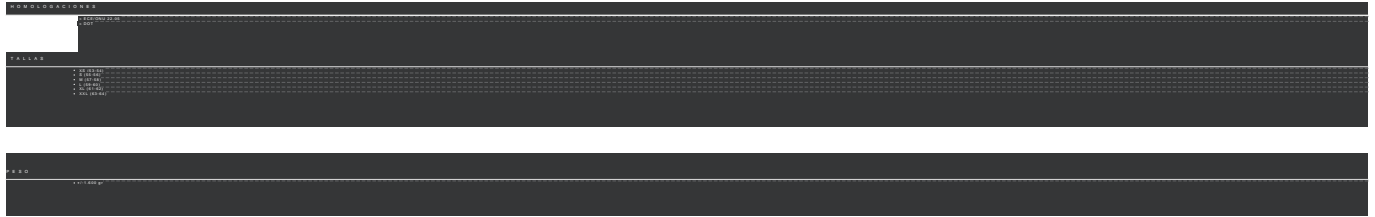

Ventilaciones y extractores están cubiertos por malla metálica que evita la entrada de suciedad al interior.

HOMOLOGACIONES · ECE/ONU 22.05

Comentarios

Aún no hay comentarios para este producto.