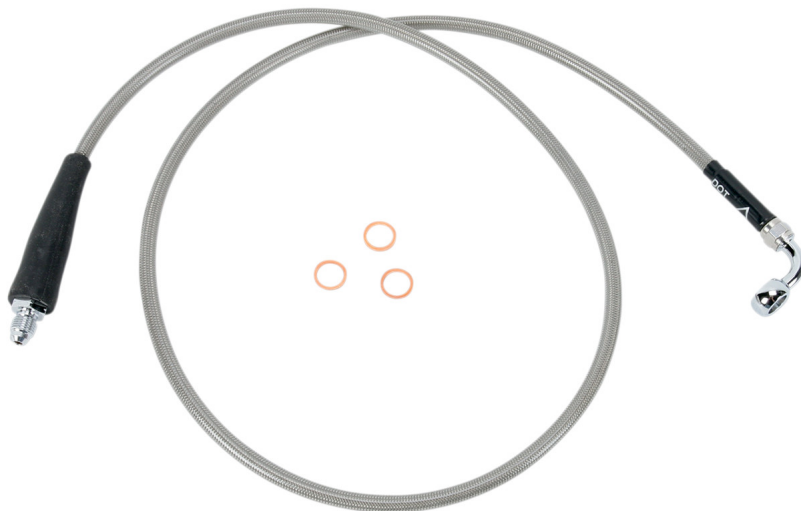

LATIGUILLO DE EMBRAGUE KTM

Latiguillos de embrague para motos Ktm. Cambia el latiguillo de tu Ktm siempre al mejor precio. recambios Ktm.

Calificación: Sin calificación

Precio

62,00 €

[Haga una pregunta sobre este producto](#)

Fabricante: [MOOSE RACING](#)

Descripción