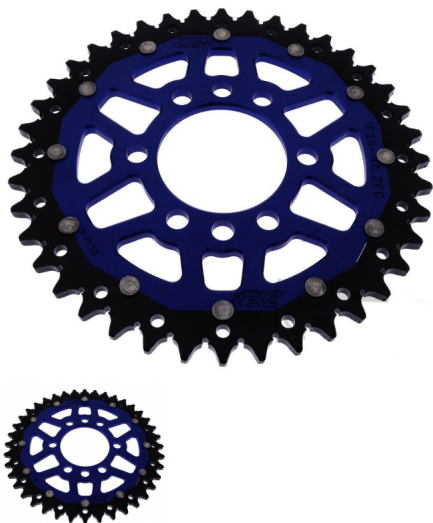

CORONA DUAL AZUL SUZUKI LTZ 400 40 DIENTES

Corona Suzuki ltz 400 doble compuesto azul. Recambios para quad y motos 1ª marcas siempre al mejor precio.

Calificación: Sin calificación

Precio

63,00 €

[Haga una pregunta sobre este producto](#)

Fabricante: [ART](#)

Descripción

CORONA PARA SUZUKI LTZ 400 DOBLE COMPUESTO.

-DURABILIDAD

-MARCA Nº 1

Comentarios

Aún no hay comentarios para este producto.