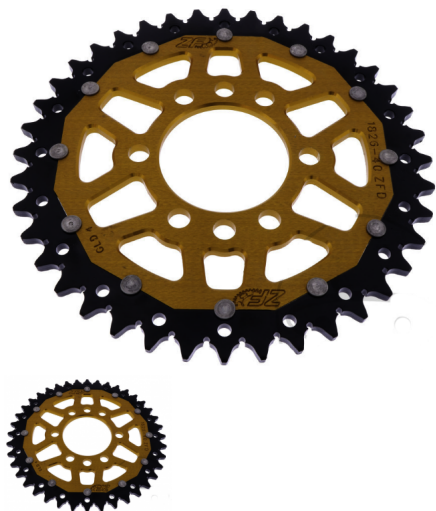

CORONA DUAL GOLD SUZUKI LTZ 400 40 DIENTES

Corona Suzuki Ltz 400 doble compuesto azul. Recambios para quad y motos 1ª marcas siempre al mejor precio.

Calificación: Sin calificación

Precio

63,00 €

[Haga una pregunta sobre este producto](#)

Fabricante: [ART](#)

Descripción

CORONA PARA SUZUKI LTZ 400 DOBLE COMPUESTO.

-DURABILIDAD

-MARCA Nº 1

Comentarios

Aún no hay comentarios para este producto.