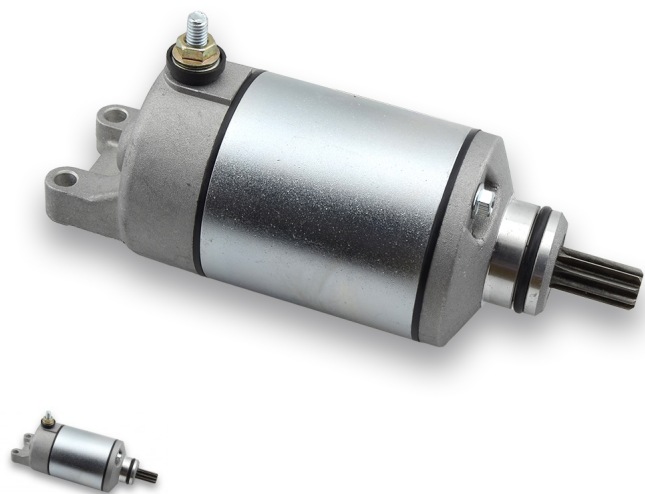

MOTOR DE ARRANQUE SUZUKI LTZ 400

Motor de arranque Suzuki ltz 400. REPUESTOS SUZUKI LTZ 400 SIEMPRE AL MEJOR PRECIO.

Calificación: Sin calificación

Precio
152,00 €

[Haga una pregunta sobre este producto](#)

Fabricante: [SUZUKI](#)

Descripción

MOTOR DE ARRANQUE SUZUKI LTZ 400.

PRODUCTO COMO ORIGINAL

FACIL MONTAJE

Comentarios

Aún no hay comentarios para este producto.