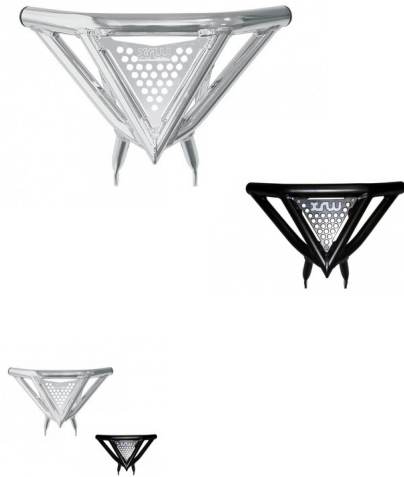

DEFENSA DELANTERA SUZUKI LTR 450 XRW X10

Defensa delantera Suzuki ltr 450 xrw X10.defensas delanteras para tu quad ltr 450 siempre al mejor precio.

Calificación: Sin calificación

Precio
76,00 €

Entre 3 y 5 días

[Haga una pregunta sobre este producto](#)

Fabricante: [XRW](#)

Descripción

DEFENSA DELANTERA SUZUKI LTR 450 X10.

-Aluminio endurecido

-Todo lo necesario para montarlas

-Facil montaje

Comentarios