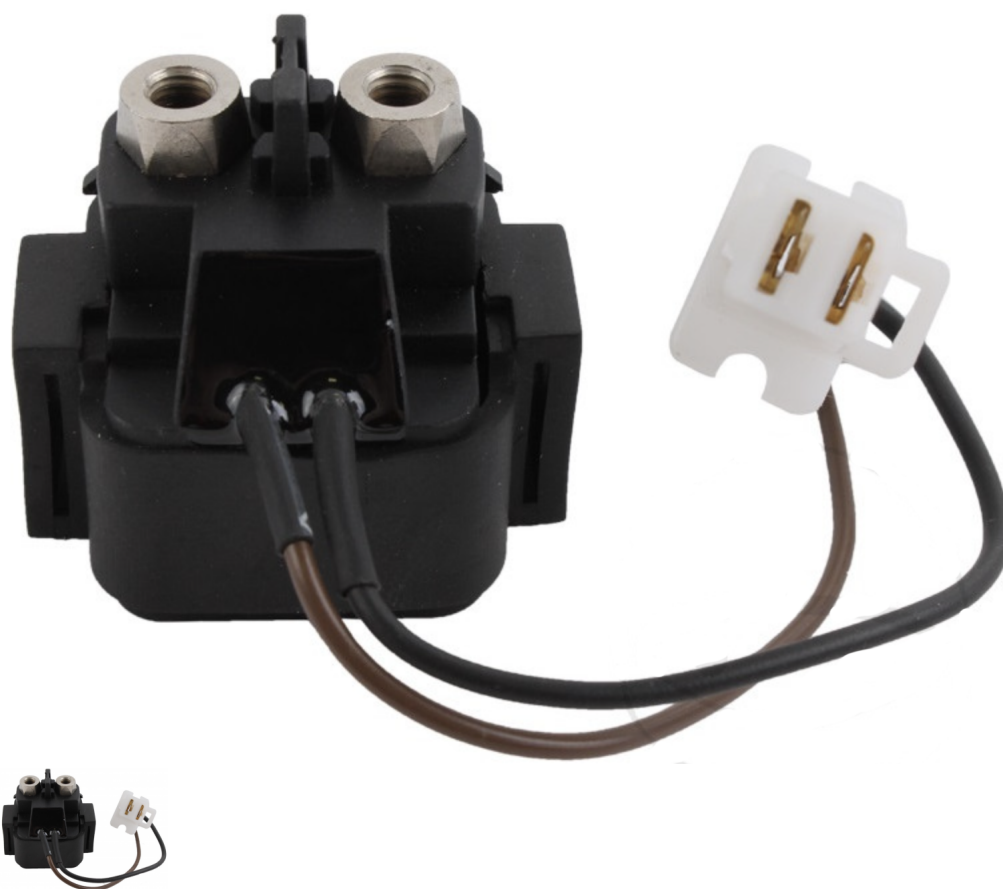

RELE DE ARRANQUE YAMAHA WARRIOR 350

Rele de arranque Yamaha warrior 350, reles de arranque baratos para quad, Repuestos baratos warrior 350.

Calificación: Sin calificación

Precio

34,00 €

[Haga una pregunta sobre este producto](#)

Fabricante: [HARD CROSS](#)

Descripción

RELE DE ARRANQUE YAMAHA WARRIOR 350.

Comentarios

Aún no hay comentarios para este producto.