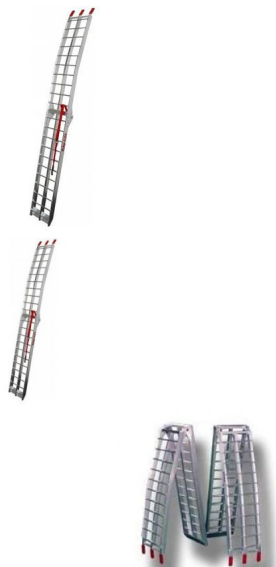

## RAMPA PLEGABLE ALUMINIO

Rampa profesional de moto en aluminio, rampas para moto, rampa de aluminio plegable para moto.

Calificación: 5.0

**Precio**  
109,00 €

[Haga una pregunta sobre este producto](#)

### Descripción

FABRICADAS EN ALUMINIO DE ALTA CALIDAD

-CARGA MAXIMA 340KG

-DISPONIBLE EN TIENDA

-ENTREGA 24-48H

-PRECIO POR UNIDAD