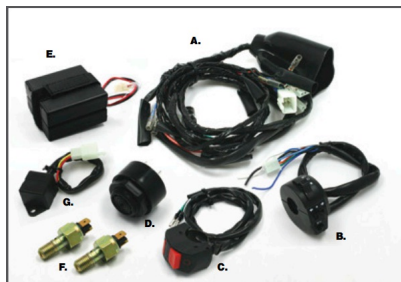

## INSTALACION ELECTRICA COMPLETA MOTO

INSTALACION ELECTRICA DE MOTO CABLES COMPLETOS DE MOTO

Calificación: 5.0

**Precio**  
129,00 €

[Haga una pregunta sobre este producto](#)

Fabricante: [DRC](#)

Descripción

- COMPLEMENTOS ELECTRICOS FACILES DE INSTALAR.
- TOTALMENTE AUTONOMO FUNCIONA CON PILAS.
- NO ES NECESARIO CONECTAR CON NINGUN CABLE DE LA MOTO.
- SE RECOMIENDA EL USO DE DISPOSITIVOS LEDS

**Comentarios**