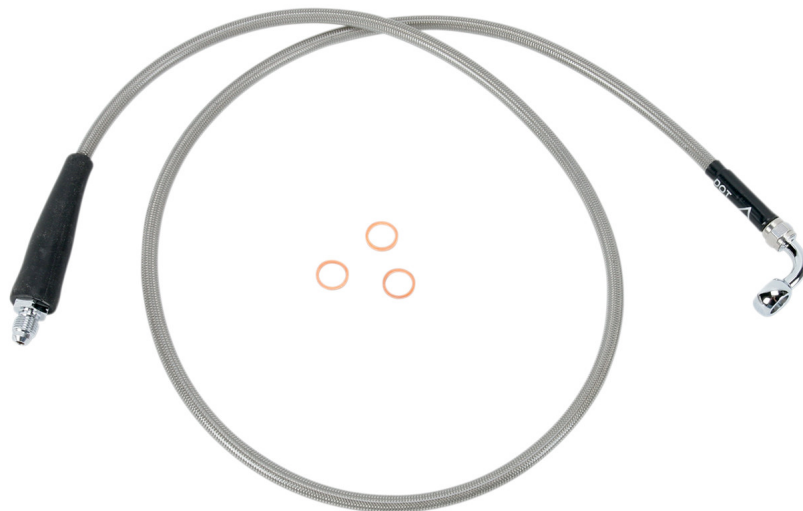

LATIGUILLO DE EMBRAGUE HUSQVARNA

Latiguillos de embrague para motos Husqvarna. Cambia el latiguillo de tu Ktm siempre al mejor precio. recambios Husqvarna.

Calificación: Sin calificación

Precio

62,00 €

[Haga una pregunta sobre este producto](#)

Fabricante: [MOOSE RACING](#)

Descripción