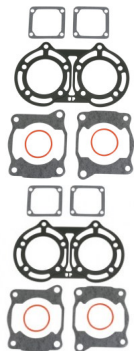

JUEGO JUNTAS PARTE ALTA YAMAHA BANSHEE 350

Juego de juntas parte alta Yamaha Banshee 350,juntas parte alta baratas para quad. Repuestos baratos Banshee 350.

Calificación: Sin calificación

Precio

44,00 €

[Haga una pregunta sobre este producto](#)

Fabricante:[MOOSE RACING](#)

Descripción

JUEGO DE JUNTAS PARTE ALTA YAMAHA BANSHEE 350.

Comentarios

Aún no hay comentarios para este producto.