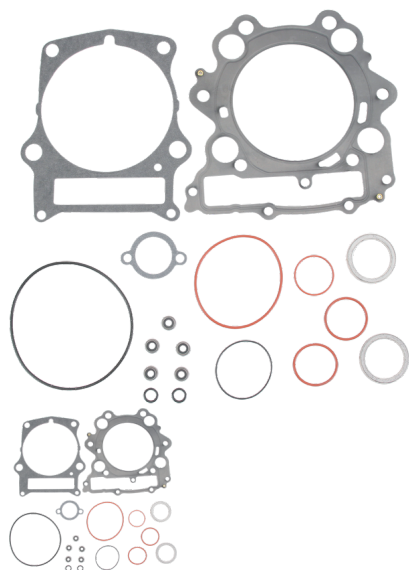

JUEGO JUNTAS PARTE ALTA YAMAHA RAPTOR 660

Juego de juntas parte alta Yamaha raptor 660.juntas baratas de parte alta quad,juntas baratas de quad.

Calificación: Sin calificación

Precio

68,00 €

[Haga una pregunta sobre este producto](#)

Fabricante:[MOOSE RACING](#)

Descripción

JUEGO DE JUNTAS PARTE ALTA YAMAHA RAPTOR 660.

Comentarios

Aún no hay comentarios para este producto.