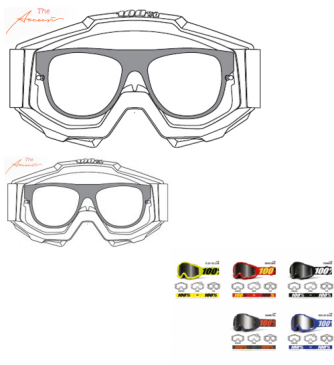

GAFAS 100% ACCURI OTG (especial gafas graduadas)

Gafas de cross 100% accuri otg. Gafas de motocross para usar gafas de vista.

Calificación: 5.0

Precio

[Haga una pregunta sobre este producto](#)

Fabricante: [100%](#)

Nuestro modelo "over the glasses" (OTG) es la máscara definitiva para los ciclistas que usan anteojos recetados. Las características de alto rendimiento de nuestras gafas Accuri populares se han integrado con modificaciones de ingeniería específicas para proporcionar a los ciclistas el ajuste OTG más cómodo a la vez que se mantiene un rendimiento superior.

Ojal ampliado para un ajuste rápido y fácil, incluso con gafas con montura más grandes

Bolsillo para el brazo integrado en el templo con espuma de amortiguación que proporciona un ajuste seguro

La espuma de puente angosta ayuda a un ajuste superior al tiempo que reduce el empañamiento

La correa recubierta de silicona de gran tamaño de 45 mm elimina el deslizamiento

Las gafas OTG utilizan la misma lente de reemplazo que todas las otras gafas 100%

Comentarios

Aún no hay comentarios para este producto.