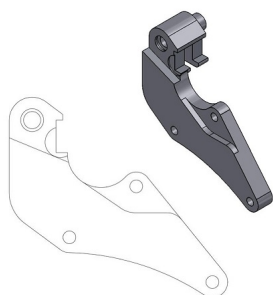

ADAPTADOR PINZA DE FRENO SUPERMOTAR 320 mm HONDA

Adaptador pinza de freno 320mm de supermotard para motos. Adaptadores de freno de supermotard siempre al mejor precio.

Calificación: Sin calificación

Precio