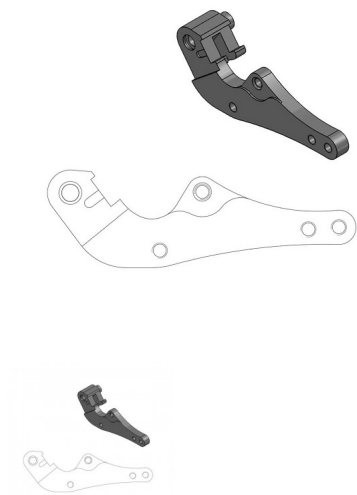

ADAPTADOR PINZA DE FRENO SUPERMOTAR 320 mm YAMAHA

Adaptador pinza de freno 320mm de supermotard para motos. Adaptadores de freno de supermotard siempre al mejor precio.

Calificación: Sin calificación

Precio