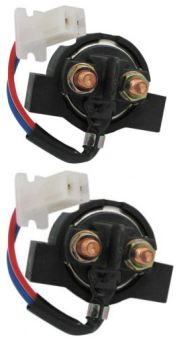

## RELE DE ARRANQUE KTM 640LC4 Y ADVENTURE 99-05

Rele de arranque tipo original ktm 640 lc4 y adventure, los mejores marcas para tu moto. Siempre al mejor precio.

Calificación: Sin calificación

**Precio**