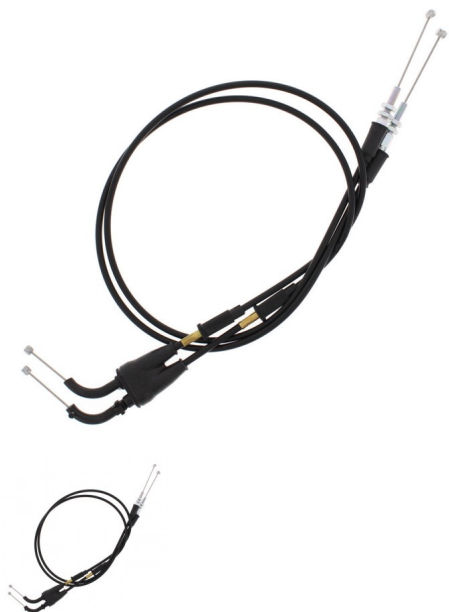

## CABLE DE ACELERADOR KTM 690 ENDURO

Cable de acelerador all balls ktm 690 enduro, los mejores marcas para tu moto. Siempre al mejor precio.

Calificación: Sin calificación

**Precio**

25,00 €

[Haga una pregunta sobre este producto](#)

Fabricante: [ALL BALLS](#)

Descripción

CABLES ACELERADOR KTM 690 ENDURO.

Conjuntos de cable de embrague y acelerador

Funda exterior de PVC negro para una flexibilidad y durabilidad máximas

Carcasa interior de acero enrollado firmemente para ratios de compresión bajos

Recubrimiento interior en nilón prelubricado para un funcionamiento suave y una vida útil larga

Todas las puntas de los cables se destrenzan antes de fundir el terminal para una resistencia superior a la tracción

Componentes de goma moldeada EPDM para una resistencia a UV alta y una vida útil larga

Los componentes moldeados por inyección están fabricados en material POM de alta resistencia

**Comentarios**

Aún no hay comentarios para este producto.