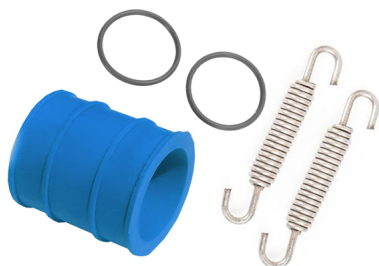

JUNTAS Y MUELLES DE ESCAPE HUSQVARNA

Juntas toricas y de colector con los muelle para tu ktm 2t.Complementos de escapes de 2 y 4 tiempos motocross y enduro.

Calificación: Sin calificación

Precio

13,00 €

[Haga una pregunta sobre este producto](#)

Descripción

PKM 400 grasis

Juego de juntas toricas de escape

Acero inoxidable doble gancho gasterio.

Juego de resortes de escape

OEM Junta de goma de escape

Comentarios

Aún no hay comentarios para este producto.