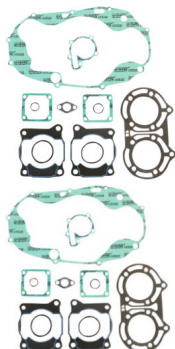

## JUEGO JUNTAS COMPLETAS YAMAHA BANSHEE 350

Juego de juntas completas Yamaha banshee 350,juntas completas banshee 350,juntas baratas de quad.

Calificación: Sin calificación

**Precio**

45,00 €

[Haga una pregunta sobre este producto](#)

Fabricante:[ATHENA](#)

Descripción

**-JUEGOS DE JUNTAS COMPLETAS ATHENA SIN RETENES DE MOTOR.**

-TODAS LAS JUNTAS DEL MOTOR

-RETENES DE VALVULAS

-MADE IN ITALIA.

**Comentarios**

Aún no hay comentarios para este producto.