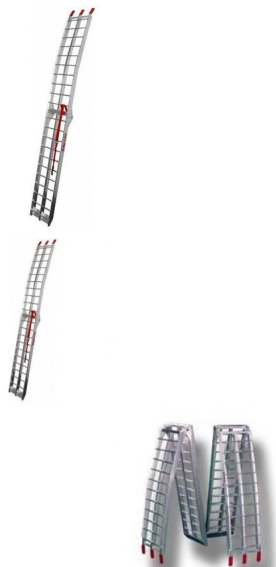

RAMPA PLEGABLE ALUMINIO

Rampa profesional de moto en aluminio, rampas para moto, rampa de aluminio plegable para moto.

Calificación: 5.0

Precio
109,00 €

[Haga una pregunta sobre este producto](#)

Descripción

FABRICADAS EN ALUMINIO DE ALTA CALIDAD

-CARGA MAXIMA 340KG

-DISPONIBLE EN TIENDA

-ENTREGA 24-48H

-PRECIO POR UNIDAD

Comentarios

Aún no hay comentarios para este producto.