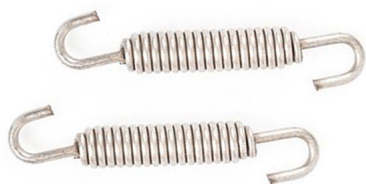

## JUEGO DE JUNTAS TORICAS Y MUELLES DE ESCAPE

Juntas toricas y de colector con los muelle para tu ktm 2t.Complementos de escapes de 2 y 4 tiempos motocross y enduro.

Calificación: Sin calificación

**Precio**

### Descripción

POM 400 grates

Juego de juntas tóricas de escape

Acero inoxidable doble gancho gástrico.

Juego de resortes de escape

OEM Junta de goma de escape