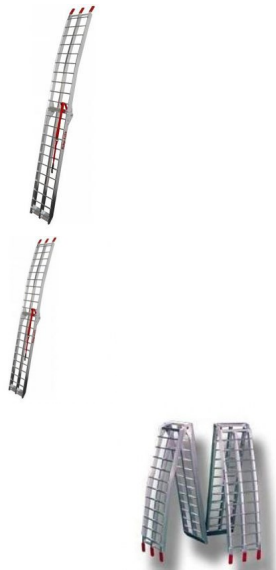

RAMPA PLEGABLE ALUMINIO

Rampa profesional de moto en aluminio, rampas para moto, rampa de aluminio plegable para moto.

Calificación: 5.0

Precio
109,00 €

[Haga una pregunta sobre este producto](#)

Descripción

FABRICADAS EN ALUMINIO DE ALTA CALIDAD

-CARGA MAXIMA 340KG

-DISPONIBLE EN TIENDA

-ENTREGA 24-48H

-PRECIO POR UNIDAD

Comentarios

Aún no hay comentarios para este producto.