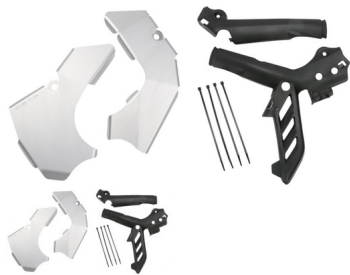

PROTECTOR DE CHASIS KAWASAKI

Protector de chasis de aluminio Kawasaki, protege tu chasis de rozaduras y arañazos a muy buen precio

Calificación: Sin calificación

Precio

[Haga una pregunta sobre este producto](#)

Fabricante: [ZETA](#)

Descripción

PROTECTORES DE CHASIS KAWASAKI.

-MUY RESISTENTE Y DURADERO

-NO SE PONE FEO

-FACIL MONTAJE

Comentarios

Aún no hay comentarios para este producto.