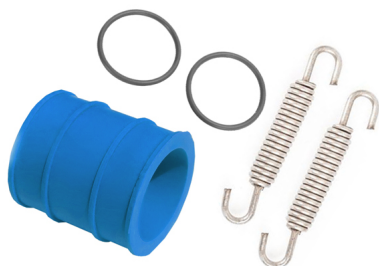

## JUNTAS Y MUELLES DE ESCAPE HUSQVARNA

Juntas toricas y de colector con los muelle para tu ktm 2t.Complementos de escapes de 2 y 4 tiempos motocross y enduro.

Calificación: Sin calificación

**Precio**

13,00 €

### Descripción

PKM 400 grates

Juego de juntas toricas de escape

Acero inoxidable doble gancho gasterio.

Juego de resortes de escape

OEM Junta de goma de escape